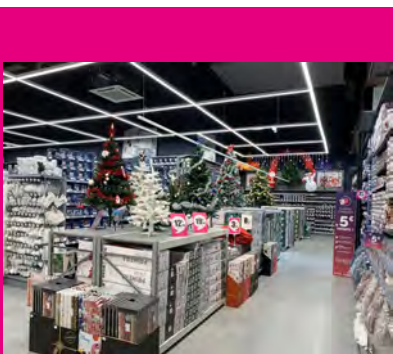

La Foir'Fouille

BUCHELAY

21 NOVEMBRE 2019 1 900 m² de vente

La Foir'Fouille, enseigne spécialisée dans l'équipement discount de la maison, conforte sa présence en ouvrant un nouveau point de vente à BUCHELAY au cœur de la nouvelle zone commerciale de 30 000 m² : mon Beau Buchelay. Cette nouvelle ouverture vient conforter la dynamique de développement de LA FOIR'FOUILLE dans l'Ouest Parisien.

Nouvel aménagement, nouveaux univers : le dernier concept magasin mis au point par La Foir'Fouille allie modernité et plaisir d'achat.

Le magasin LA FOIR'FOUILLE est situé face au Leroy Merlin, But et Alinéa à proximité de Boulanger. Le nouveau concept de magasin signé La Foir'Fouille invite à la découverte **et fait rimer petits prix et convivialité.**

Le nouveau magasin de **Buchelay**, fait la part belle aux dernières **nouveautés** ainsi qu'aux **bonnes affaires.**

Chaque client évolue au sein d'univers bien distincts : **l'univers saisonnier en entrée de magasin avec des présentations dans l'esprit de Noël, la déco à l'atmosphère tendance et chaleureuse, les arts de la table et enfin les univers festif et créatif.**

Véritable espace shopping malin, ce nouveau magasin invite toute la famille à venir découvrir des milliers de produits pour la maison et les loisirs, avec de **nouveaux arrivages chaque semaine** et des opportunités cadencées selon les saisons.