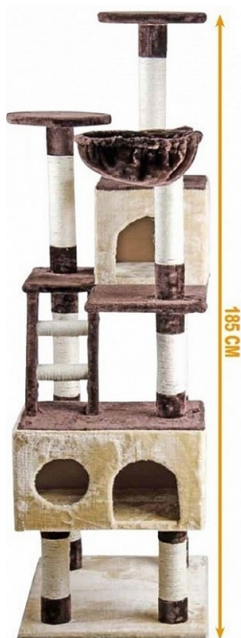

Arbre à chat XXL

Réf : 10000167053

 **Produit :**

3 660092 852801

DESCRIPTIF TECHNIQUE :

Polyester - Sisal – MDF

60 x H 185 x 50 cm

Éco-part. mobilier incluse : 1,30 € TTC