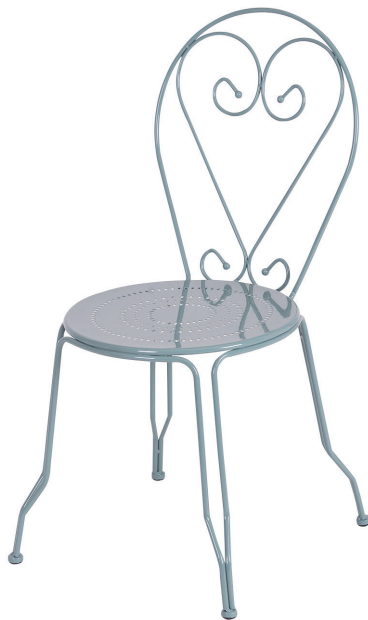

CHAISE LOVA

N° 1608 - Réf : 10000177434

+ PRODUIT :

- Existe en beige crème

3 66092 949686

DESCRIPTIF TECHNIQUE :

Acier finition époxy

44 x 53 x H 89 cm