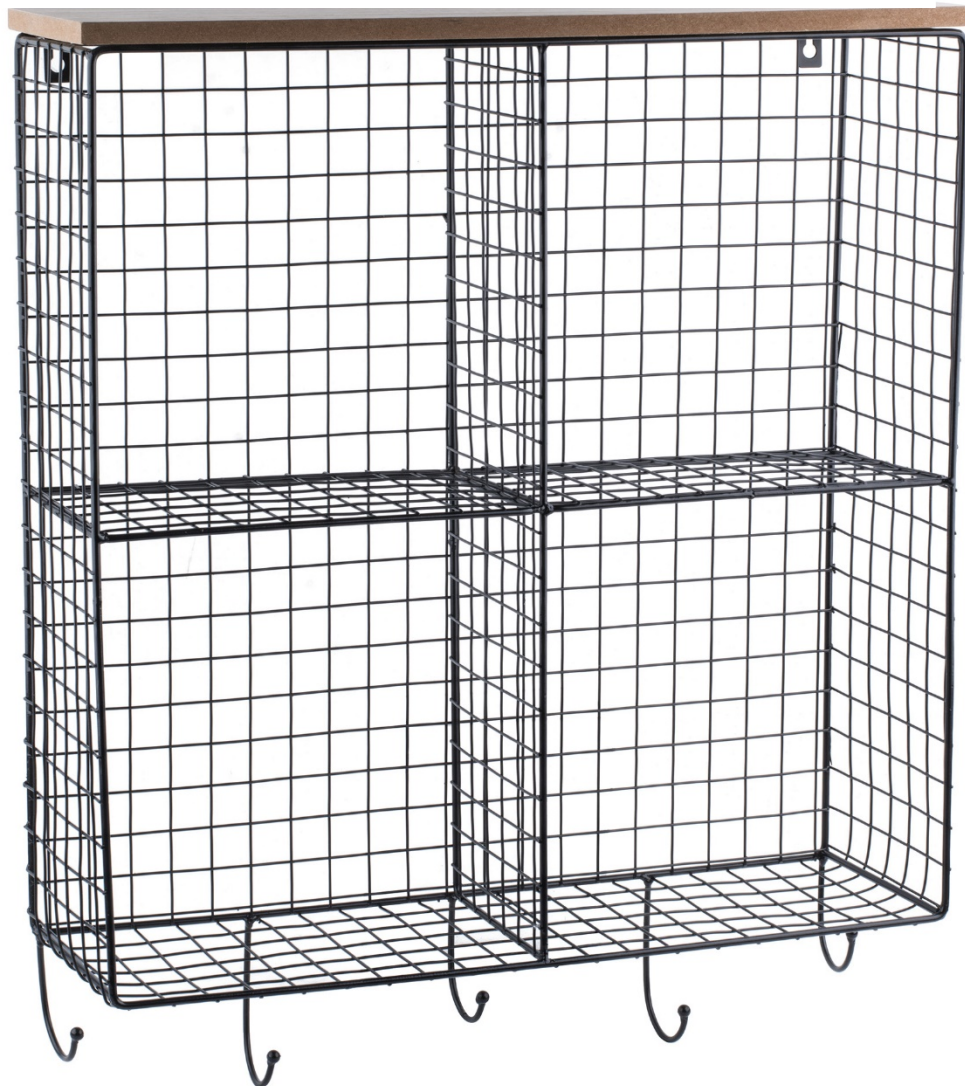

Étagère murale Campagne

Structure : Dessus MDF plaquage Paulownia + Métal finition époxy

4 Cases de rangement + 4 Crochets

Poids maximum supporté : 8 Kg

Dimensions : 53 x 16 x H 65.5 cm

Éco-participation mobilier incluse

1821

10000206750