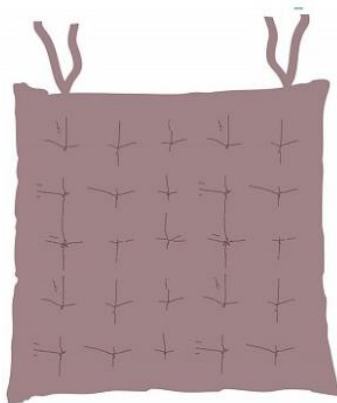

Galette de chaise capitonnée

Matière : 100 % Coton

Avec nouettes

Différents modèles

Dimensions : 40 x 40 cm

Éco-participation mobilier incluse : 0.05€ TTC

1905

10000144715