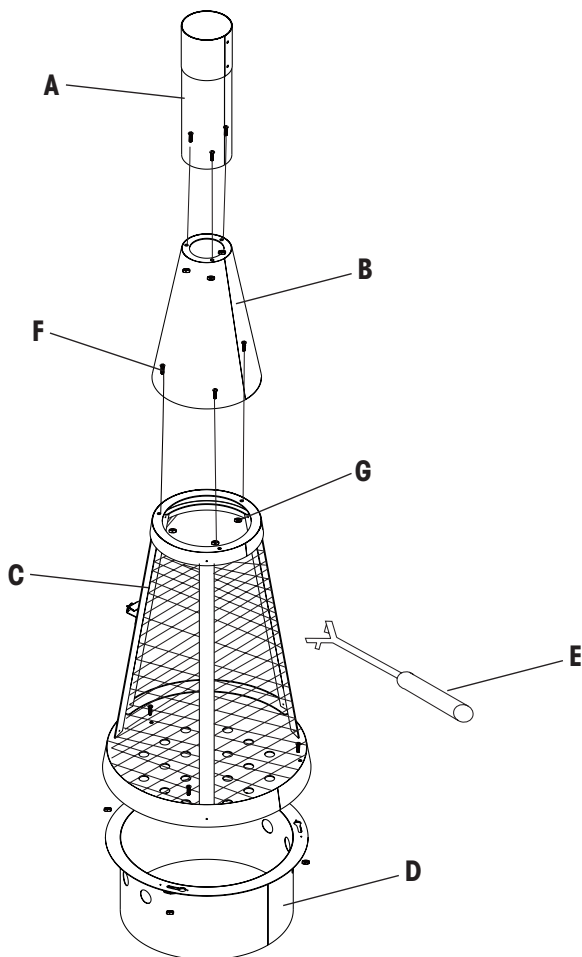

3 - MODE D'EMPLOI

Après le déballage, vérifier l'intégralité du contenu et l'état de toutes les pièces. En cas de manquement ou de pièces défectueuses, rapporter immédiatement le produit à votre magasin.

• TABLEAU DES COMPOSANTS ET SOUS-COMPOSANTS :