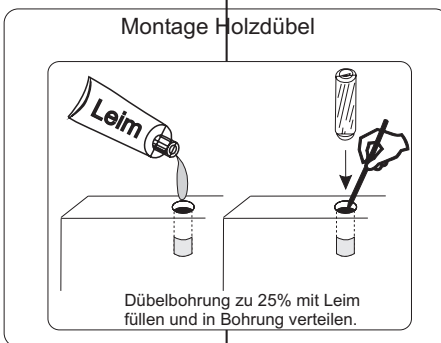

2 Personen
2 Osoby

2 x BÄNKE

Max. zulässige Belastungen
von Einlegeböden in kg:

Maksymalne obciążenie półek w kg:

Stärke/Gr. Länge/Dł. mm	15	18	22
0<400			
401<600	40	40	40
601<800	24		
801<1000	15	30	

1 BÄNKE