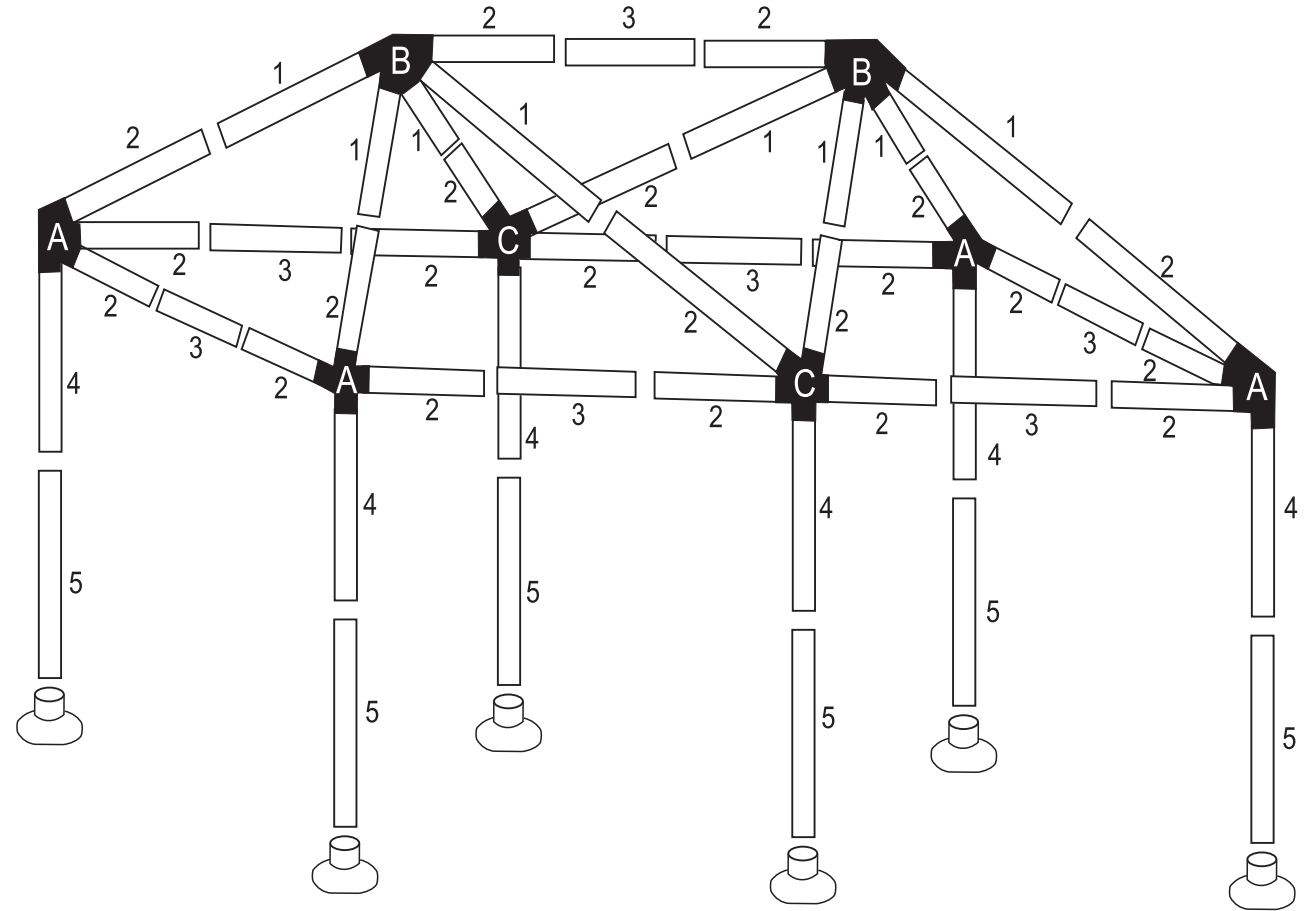

DESCRIPTION: TONNELLE BOB

RÉFÉRENCE: 10000160197

DIMENSIONS: 3 X 6 X 2.4 M

RECOMMANDATIONS ET CONSEILS D'ENTRETIEN:

VOTRE TONNELLE DOIT ÊTRE ASSEMBLÉE ET DÉMONTÉE PAR DES ADULTES. ATTENTION AU RISQUE DE CISAILLEMENT ET DE PINCEMENT EN COURS D'INSTALLATION. NE PAS SERRER COMPLÈTEMENT LES VIS AVANT D'AVOIR TOUT ASSEMBLÉ.

À monter soi-même

Fabriqué en Chine
 Importé par: La Foir'Fouille SA.
 155 Avenue Clément Ader
 34174 Castelnau-le-lez - France

INSTRUCTIONS D'ASSEMBLAGE POUR TONNELLE

- ①  x 8
- ②  x 22
- ③  x 7
- ④  x 6
- ⑤  x 6

A

B

C

x6

x6

x12

REFERENCE : D13504-NP / 160197

DIMENSIONS : 3 X 6 X 2.6M