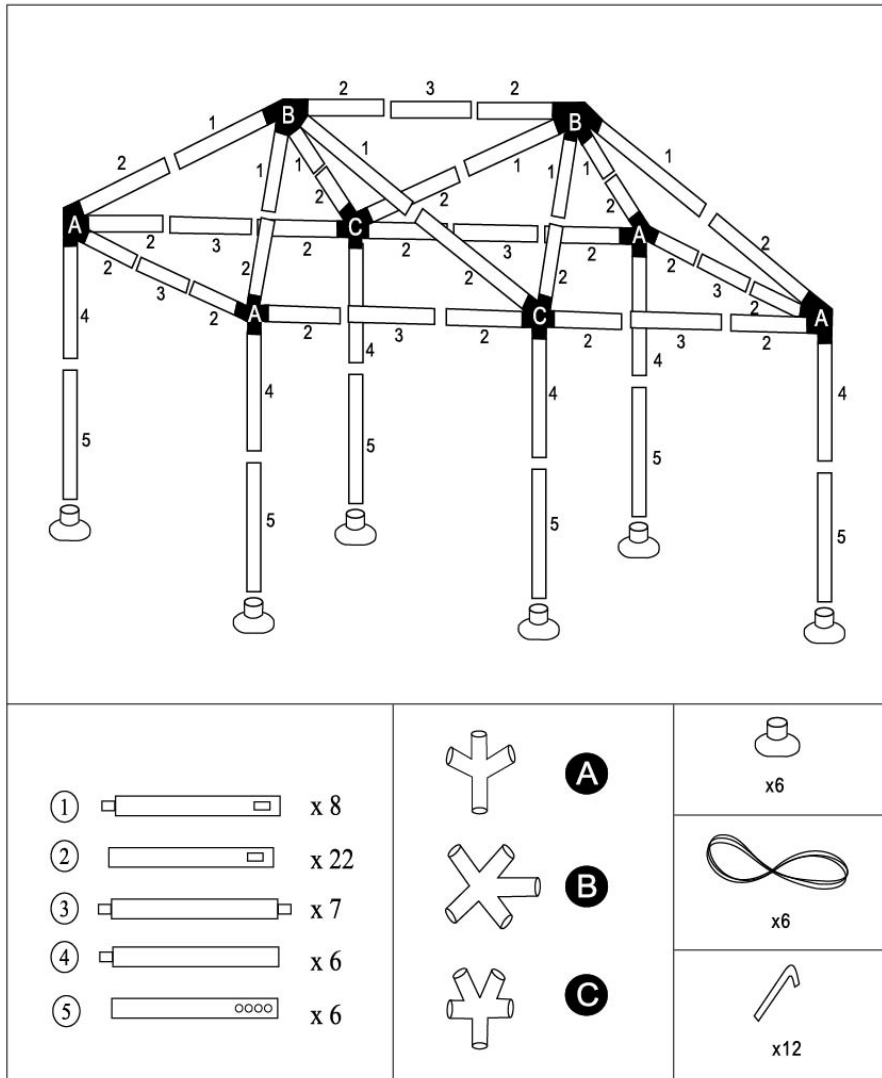

DESCRIPTION: TONNELLE BOB

RÉFÉRENCE: 10000160197

DIMENSIONS: 3 X 6 X 2.4 M

RECOMMANDATIONS ET CONSEILS D'ENTRETIEN:

VOTRE TONNELLE DOIT ÊTRE ASSEMBLÉE ET DÉMONTÉE PAR DES ADULTES. ATTENTION AU RISQUE DE CISAILLEMENT ET DE PINCEMENT EN COURS D'INSTALLATION. NE PAS SERRER COMPLÈTEMENT LES VIS AVANT D'AVOIR TOUT ASSEMBLÉ.

À monter soi-même

Fabriqué en Chine
 Importé par: La Foir'Fouille SA.
 155 Avenue Clément Ader
 34174 Castelnau-le-lez - France

INSTRUCTIONS D'ASSEMBLAGE POUR TONNELLE

- ①  x 8
- ②  x 22
- ③  x 7
- ④  x 6
- ⑤  x 6

A

B

C

x6

x6

x12

REFERENCE : D13504-NP / 160197

DIMENSIONS : 3 X 6 X 2.6M