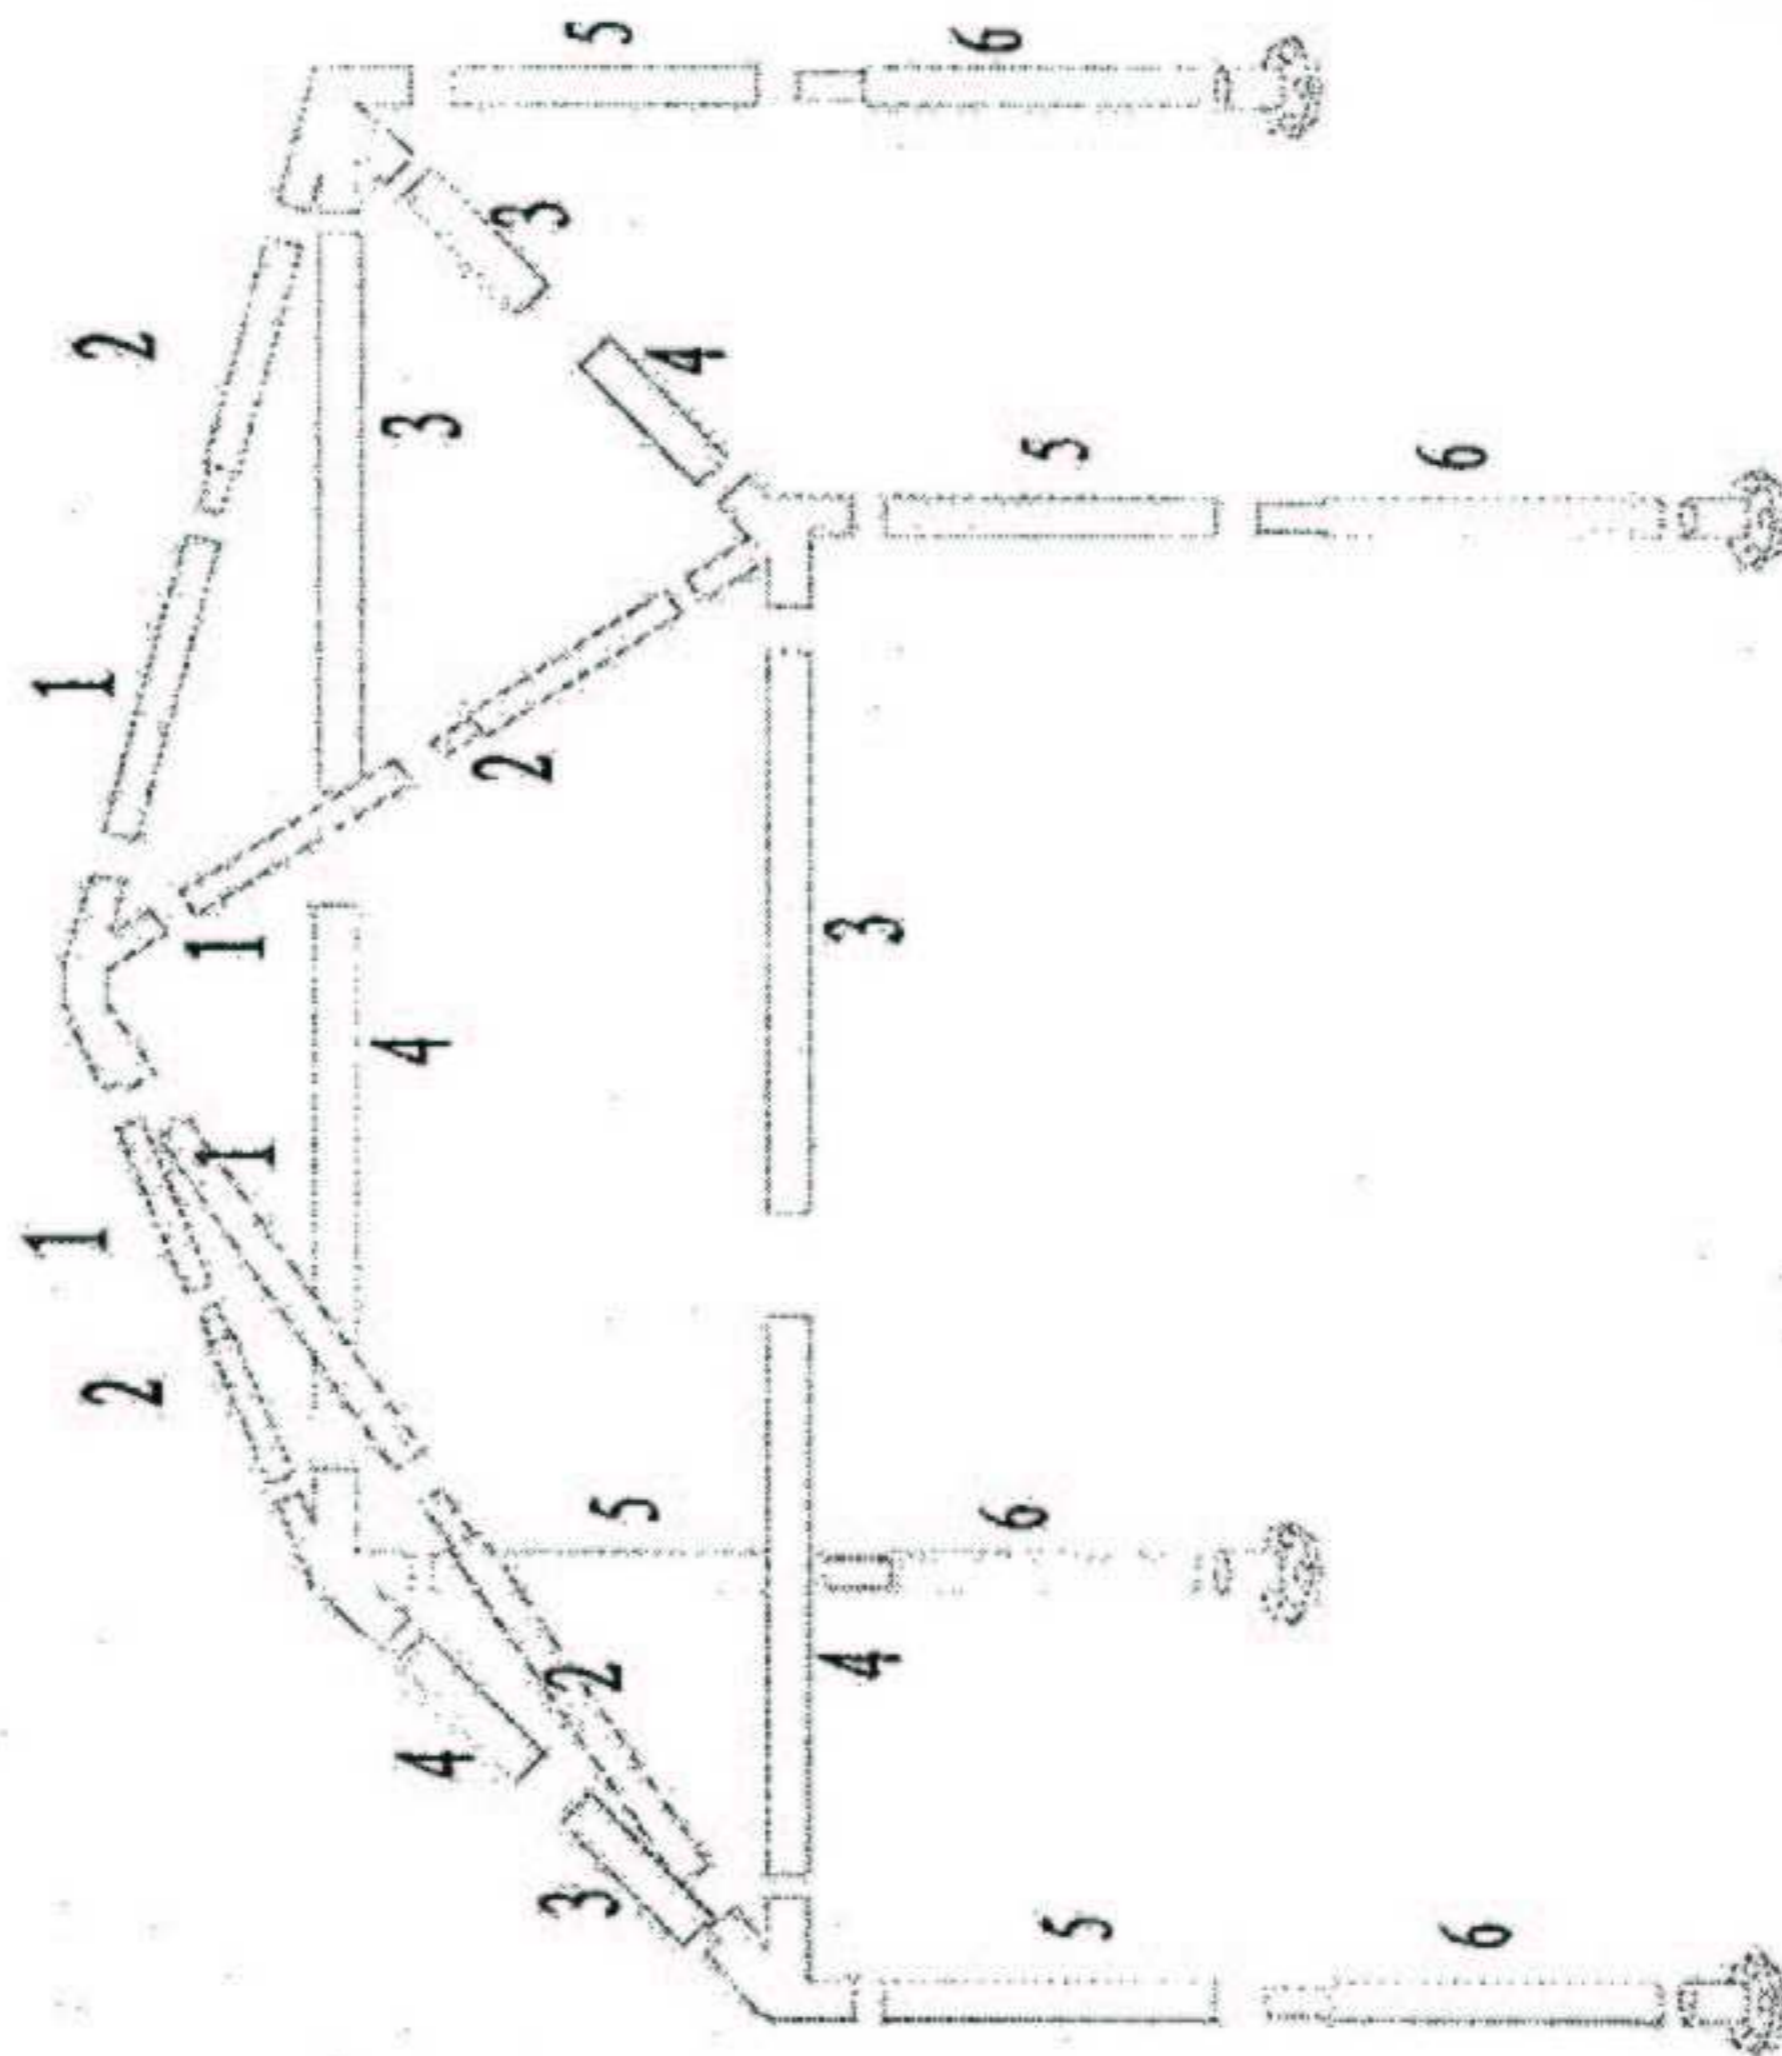

1.2X1.2M

1#		4
2#		4
3#		4
4#		4
5#		4
6#		4
		1
		4
		4
		8
		4

Ref: CD007 APPLE GREEN
 Description: TONNEL ENFANT H1.6M PE+MOUST
 Dimensions: +/- 1.2 X 1.2M

A MONTER SOI-MEME

Instruction d'assemblage
 Important, à conserver pour consultation ultérieure: à lire attentivement.
 Conseil de vérification de montage à faire régulièrement.
 à usage domestique