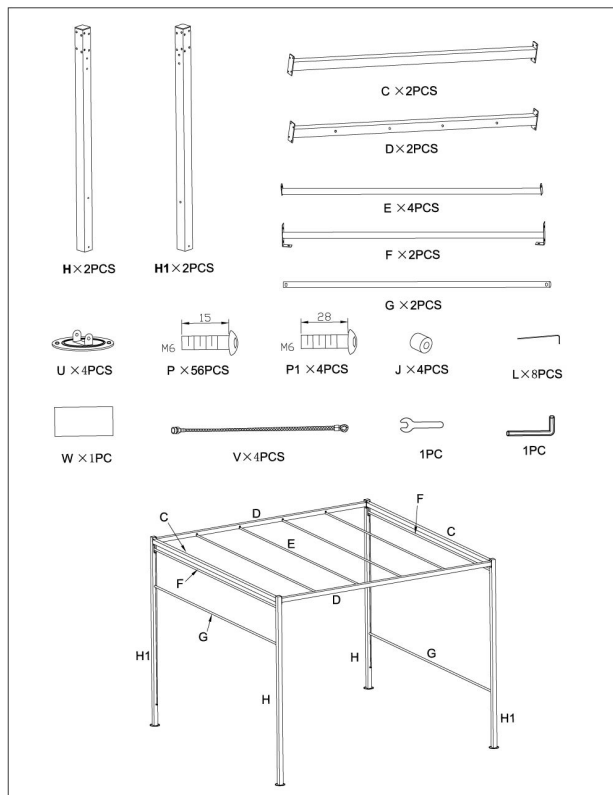

DESCRIPTION: TONNELLE

RÉFÉRENCE: 10000168699/ 10000177372

DIMENSIONS: 3x3xH2.3M

À monter soi-même

Fabriqué en Chine  
 Importé par: La Foi Foulle S.A.  
 155 Avenue Clément Ader  
 34174 Castelnau-le-lez - France