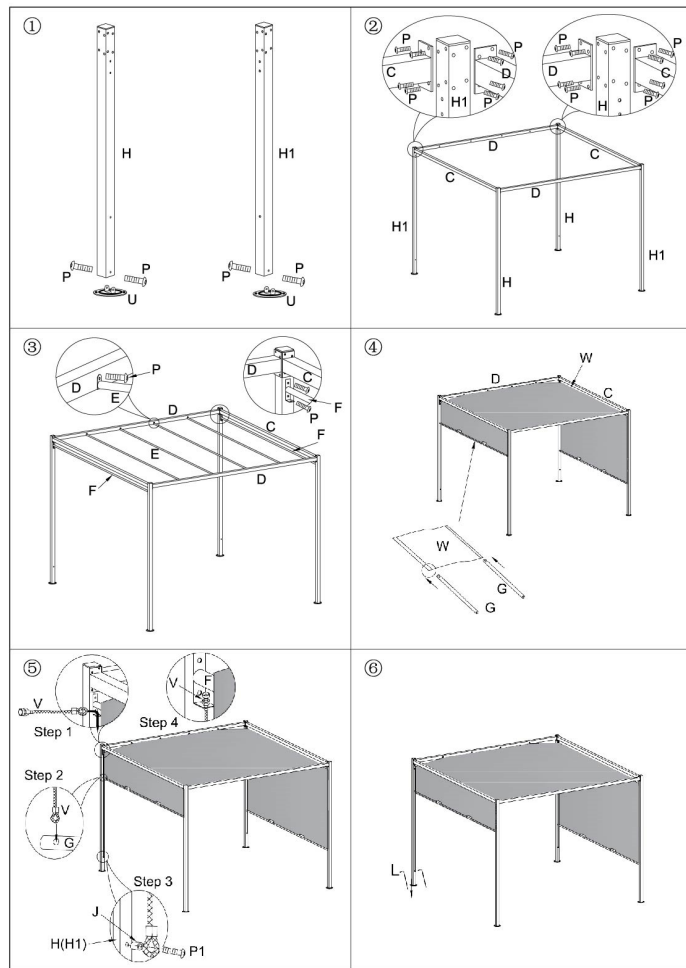

DESCRIPTION: TONNELLE

RÉFÉRENCE: 10000168699/ 10000177372

DIMENSIONS: 3x3xH2.3M

À monter soi-même

Fabriqué en Chine  
 Importé par: La Foi Foulle S.A.  
 155 Avenue Clément Ader  
 34174 Castelnau-le-lez - France